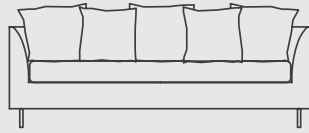

Sleek 4 seat sofa with bolster cushions in Brera Lino linen

SLEEK

A clean, modern, streamlined furniture group.

With a choice of feather back cushions in either elegant bolster or luxurious tailored squares. With metal or wooden leg options, this group easily fits into any setting.

Sleek 3 seat sofa with bolster cushions in Brera Lino linen

DE Eine klarlinige und moderne Möbelgruppe. Sleek besteht aus Sofas, Tagesbetten, Sesseln und Hockern. Mit seiner Auswahl an gefederten Rückenkissen – eleganten Rollen oder quadratischen Kissen - sowie entweder Metall oder Holzfüßen passt diese Gruppe in jede Umgebung. **FR** Un groupe de meubles modernes et aérodynamiques. Sleek comprend des modèles de canapés, des chaises et des tabourets. Avec une sélection de coussins de plumes dans deux modèles différents au choix et des pieds en bois ou en métal, ce groupe s'adapte facilement à n'importe quel intérieur. **ES** Un grupo de muebles limpio, moderno y aerodinámico. Sleek comprende diseños de sofás, sillas y taburetes. Con una selección de cojines de plumas en dos diseños distintos a elegir y las patas en metal de madera, este grupo se adapta fácilmente a cualquier ambiente. **IT** Una linea moderna, pulita e aerodinamica di divani. Sleek comprende divani, poltrone e pouff con una scelta di cuscini in piuma oppure eleganti sartoriali quadrati, con piedi sia in metallo sia in legno. La collezione sleek è perfetta in ogni misura sia con un cuscino ogni seduta sia con 2 sul 4 posti aggiunge carattere e personalità.

Sleek with Bolster Cushions

Sleek with Square Cushions

Chair

86

2 Seat

154

2.5 Seat

189

3 Seat

214

4 Seat

240

Side View

Daybed Left Arm

84

Daybed Right Arm