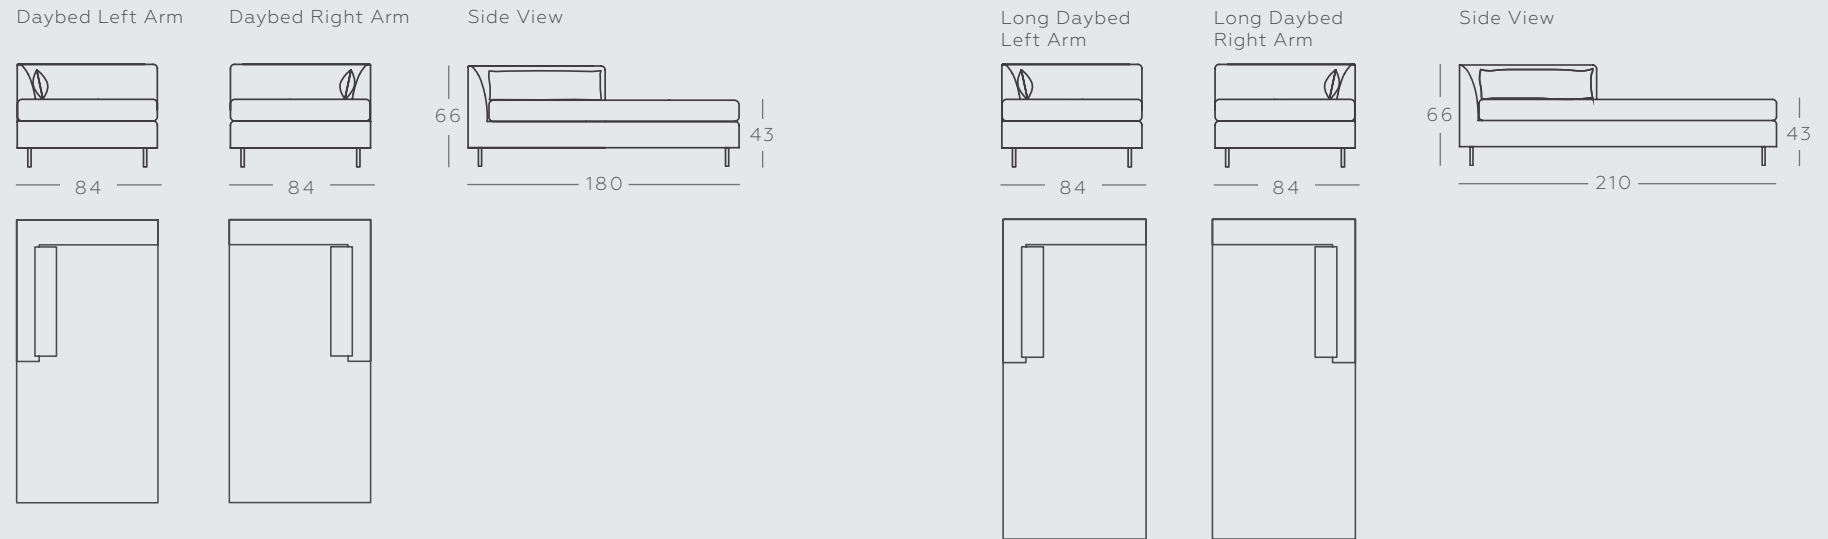

Sleek 4 seat sofa with bolster cushions in Brera Lino linen

SLEEK

A clean, modern, streamlined furniture group.

With a choice of feather back cushions in either elegant bolster or luxurious tailored squares. With metal or wooden leg options, this group easily fits into any setting.

Sleek 3 seat sofa with bolster cushions in Brera Lino linen

DE Eine klarlinige und moderne Möbelgruppe. Sleek besteht aus Sofas, Tagesbetten, Sesseln und Hockern. Mit seiner Auswahl an gefederten Rückenkissen – eleganten Rollen oder quadratischen Kissen - sowie entweder Metall oder Holzfüßen passt diese Gruppe in jede Umgebung. **FR** Un groupe de meubles modernes et aérodynamiques. Sleek comprend des modèles de canapés, des chaises et des tabourets. Avec une sélection de coussins de plumes dans deux modèles différents au choix et des pieds en bois ou en métal, ce groupe s'adapte facilement à n'importe quel intérieur. **ES** Un grupo de muebles limpio, moderno y aerodinámico. Sleek comprende diseños de sofás, sillas y taburetes. Con una selección de cojines de plumas en dos diseños distintos a elegir y las patas en metal de madera, este grupo se adapta fácilmente a cualquier ambiente. **IT** Una linea moderna, pulita e aerodinamica di divani. Sleek comprende divani, poltrone e pouff con una scelta di cuscini in piuma oppure eleganti sartoriali quadrati, con piedi sia in metallo sia in legno. La collezione sleek è perfetta in ogni misura sia con un cuscino ogni seduta sia con 2 sul 4 posti aggiunge carattere e personalità.

Sleek with Bolster Cushions

Sleek with Square Cushions

Chair

86

2 Seat

154

2.5 Seat

189

3 Seat

214

4 Seat

240

Side View

Daybed Left Arm

84

Daybed Right Arm