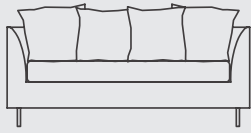

Sleek 4 seat sofa with bolster cushions in Brera Lino linen

SLEEK

A clean, modern, streamlined furniture group.

With a choice of feather back cushions in either elegant bolster or luxurious tailored squares. With metal or wooden leg options, this group easily fits into any setting.

Sleek 3 seat sofa with bolster cushions in Brera Lino linen

DE Eine klarlinige und moderne Möbelgruppe. Sleek besteht aus Sofas, Tagesbetten, Sesseln und Hockern. Mit seiner Auswahl an gefederten Rückenkissen – eleganten Rollen oder quadratischen Kissen - sowie entweder Metall oder Holzfüßen passt diese Gruppe in jede Umgebung. **FR** Un groupe de meubles modernes et aérodynamiques. Sleek comprend des modèles de canapés, des chaises et des tabourets. Avec une sélection de coussins de plumes dans deux modèles différents au choix et des pieds en bois ou en métal, ce groupe s'adapte facilement à n'importe quel intérieur. **ES** Un grupo de muebles limpio, moderno y aerodinámico. Sleek comprende diseños de sofás, sillas y taburetes. Con una selección de cojines de plumas en dos diseños distintos a elegir y las patas en metal de madera, este grupo se adapta fácilmente a cualquier ambiente. **IT** Una linea moderna, pulita e aerodinamica di divani. Sleek comprende divani, poltrone e pouff con una scelta di cuscini in piuma oppure eleganti sartoriali quadrati, con piedi sia in metallo sia in legno. La collezione sleek è perfetta in ogni misura sia con un cuscino ogni seduta sia con 2 sul 4 posti aggiunge carattere e personalità.

Sleek with Bolster Cushions

Sleek with Square Cushions

Chair

86

2 Seat

154

2.5 Seat

189

3 Seat

214

4 Seat

240

Side View

Daybed Left Arm

84

Daybed Right Arm