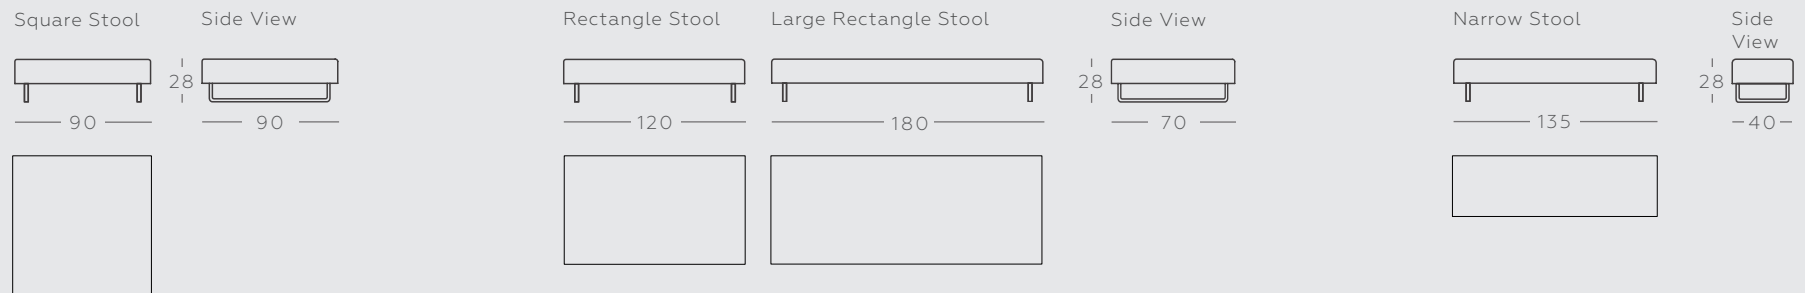

Sleek 4 seat sofa with bolster cushions in Brera Lino linen

SLEEK

A clean, modern, streamlined furniture group.

With a choice of feather back cushions in either elegant bolster or luxurious tailored squares. With metal or wooden leg options, this group easily fits into any setting.

Sleek 3 seat sofa with bolster cushions in Brera Lino linen

DE Eine klarlinige und moderne Möbelgruppe. Sleek besteht aus Sofas, Tagesbetten, Sesseln und Hockern. Mit seiner Auswahl an gefederten Rückenkissen – eleganten Rollen oder quadratischen Kissen - sowie entweder Metall oder Holzfüßen passt diese Gruppe in jede Umgebung. **FR** Un groupe de meubles modernes et aérodynamiques. Sleek comprend des modèles de canapés, des chaises et des tabourets. Avec une sélection de coussins de plumes dans deux modèles différents au choix et des pieds en bois ou en métal, ce groupe s'adapte facilement à n'importe quel intérieur. **ES** Un grupo de muebles limpio, moderno y aerodinámico. Sleek comprende diseños de sofás, sillas y taburetes. Con una selección de cojines de plumas en dos diseños distintos a elegir y las patas en metal de madera, este grupo se adapta fácilmente a cualquier ambiente. **IT** Una linea moderna, pulita e aerodinamica di divani. Sleek comprende divani, poltrone e pouff con una scelta di cuscini in piuma oppure eleganti sartoriali quadrati, con piedi sia in metallo sia in legno. La collezione sleek è perfetta in ogni misura sia con un cuscino ogni seduta sia con 2 sul 4 posti aggiunge carattere e personalità.

Sleek with Bolster Cushions

Sleek with Square Cushions

Chair

86

2 Seat

154

2.5 Seat

189

3 Seat

214

4 Seat

240

Side View

Daybed Left Arm

84

Daybed Right Arm