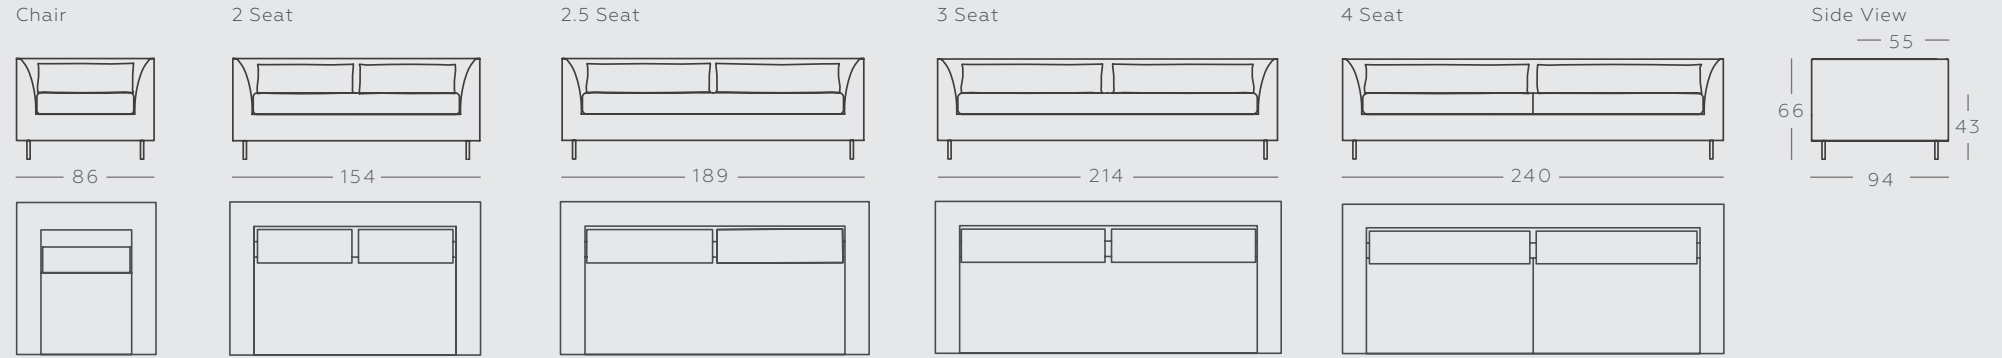

Sleek 4 seat sofa with bolster cushions in Brera Lino linen

SLEEK

A clean, modern, streamlined furniture group.

With a choice of feather back cushions in either elegant bolster or luxurious tailored squares. With metal or wooden leg options, this group easily fits into any setting.

Sleek 3 seat sofa with bolster cushions in Brera Lino linen

DE Eine klarlinige und moderne Möbelgruppe. Sleek besteht aus Sofas, Tagesbetten, Sesseln und Hockern. Mit seiner Auswahl an gefederten Rückenkissen – eleganten Rollen oder quadratischen Kissen - sowie entweder Metall oder Holzfüßen passt diese Gruppe in jede Umgebung. **FR** Un groupe de meubles modernes et aérodynamiques. Sleek comprend des modèles de canapés, des chaises et des tabourets. Avec une sélection de coussins de plumes dans deux modèles différents au choix et des pieds en bois ou en métal, ce groupe s'adapte facilement à n'importe quel intérieur. **ES** Un grupo de muebles limpio, moderno y aerodinámico. Sleek comprende diseños de sofás, sillas y taburetes. Con una selección de cojines de plumas en dos diseños distintos a elegir y las patas en metal de madera, este grupo se adapta fácilmente a cualquier ambiente. **IT** Una linea moderna, pulita e aerodinamica di divani. Sleek comprende divani, poltrone e pouff con una scelta di cuscini in piuma oppure eleganti sartoriali quadrati, con piedi sia in metallo sia in legno. La collezione sleek è perfetta in ogni misura sia con un cuscino ogni seduta sia con 2 sul 4 posti aggiunge carattere e personalità.

Sleek with Bolster Cushions

Sleek with Square Cushions

Chair

86

2 Seat

154

2.5 Seat

189

3 Seat

214

4 Seat

240

Side View

Daybed Left Arm

84

Daybed Right Arm