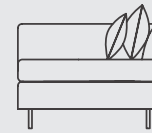

84

Side View

Long Daybed Left Arm

84

Long Daybed Right Arm

84

Side View

<h1>FURNITURE SPECIFICATION</h1> <p>DE MÖBELAUSFÜHRUNG FR SPECIFITES DES MOBILIERS ES ESPECIFICACIÓN MUEBLES IT SPECIFICA DEI MOBILI</p>		SLEEK
Frame Korpus Structure Marco Telaio	Beech, Fir & Poplar Buche, Tanne & Pappel Hêtre, sapin et peuplier Haya, abeto y álamo Legno massiccio di faggio, abete e pioppo	●
Fabric Cover Bezug Couverture fixe Funda Copertura in tessuto	Tight Cover Only Nur mit fest bezogenem bezug couverture tendue uniquement Solo cubierta ajustada Solo fodera stretta	UK
	Loose Cover Abnehmbarer Bezug Couverture amovible Funda holgada Copertura sfusa	
	Tight Removable Cover Straffer abnehmbarer Bezug Couverture amovible étanche Funda ajustada extraible Stretta copertura rimovibile	EX
Back Construction Rückenkonstruktion Dossier Confeccion del respaldo Costruzione posteriore	High Resilience Webbing Hochelastisch gewebte Polstergurte Sangles croisées haute résilience Tejido de alta resiliencia Tessitura ad alta resilienza	●
	Sprung Gefedert Housse tendue fixe Muelle A molle	EX
	Buttoned Geknüpft Housse fixe avec boutons Abotonado Abbottonato	
Seat Construction Sitzkonstruktion Assise Confeccion del asiento Costruzione del sedile	High Resilience Webbing Hochelastisch gewebte Polstergurte Sangles croisées haute résilience Tejido de alta resiliencia Tessitura ad alta resilienza	
	High Resilience Webbing, Foam & Fibre Hochelastisch gewebte Polstergurte, Schaumstoff & Flies Mousse et fibre haute densité Tejido, espuma y fibra de alta resiliencia Tessitura, schiuma e fibre ad alta resilienza	
	Sprung Gefedert Housse tendue fixe Muelle A molle	●
Back Cushions Rückenkissen Coussins de dossier Cojines de respaldo Cuscini posteriori	Feather Federn Plume Plumas Piuma	●
	Feather Wrapped Foam Schaumstoffkern mit federnhülle Mousse haute densité avec enrobage en plume Relleno de plumas Interno in piuma	A
	Fibre Wrapped Foam Fliesumhüllter Schaumstoffkern Mousse et fibre haute densité Relleno de fibra Schiuma avvolta in fibra	A
Seat Cushions Sitzkissen Coussins d'assise Cojines de asiento Cuscini di seduta	Feather Federn Plume Plumas Piuma	
	Feather Wrapped Foam Schaumstoffkern mit federnhülle Mousse haute densité avec enrobage en plume Relleno de plumas Interno in piuma	
	Fibre Wrapped Foam Fliesumhüllter Schaumstoffkern Mousse et fibre haute densité Relleno de fibra Schiuma avvolta in fibra	●
Legs Füße Pieds Patas Gambe	Wood Tapered Legs - All Colours Holzfüsse konische form - alle farben Pieds coniques en bois - Toutes les couleurs Piernas cónicas de madera - Todos los colores Gambe affusolate in legno - tutti i colori	A
	Metal Legs Metallfüße Pieds en acier poli Patas de metal Gambe in Metallo	●
Wood Arm & Leg Arme und Füße aus Holz Pied et accoudoir en bois Brazo y pata de madera Braccio e gamba di legno	Natural or Walnut Stain Only Nur in natur oder walnuss lasur Teinture naturelle ou couleur noix uniquement Natural o nogal Solo tinta naturale o noce	
Leather Leder Cuir Piel Pelle	Tight Cover Only Nur mit fest bezogenem bezug Couverture tendue uniquement Solo cubierta ajustada Solo fodera stretta	●