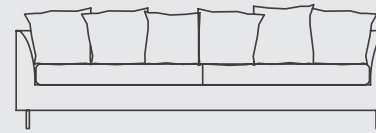

Sleek 4 seat sofa with bolster cushions in Brera Lino linen

SLEEK

A clean, modern, streamlined furniture group.

With a choice of feather back cushions in either elegant bolster or luxurious tailored squares. With metal or wooden leg options, this group easily fits into any setting.

Sleek 3 seat sofa with bolster cushions in Brera Lino linen

DE Eine klarlinige und moderne Möbelgruppe. Sleek besteht aus Sofas, Tagesbetten, Sesseln und Hockern. Mit seiner Auswahl an gefederten Rückenkissen – eleganten Rollen oder quadratischen Kissen - sowie entweder Metall oder Holzfüßen passt diese Gruppe in jede Umgebung. **FR** Un groupe de meubles modernes et aérodynamiques. Sleek comprend des modèles de canapés, des chaises et des tabourets. Avec une sélection de coussins de plumes dans deux modèles différents au choix et des pieds en bois ou en métal, ce groupe s'adapte facilement à n'importe quel intérieur. **ES** Un grupo de muebles limpio, moderno y aerodinámico. Sleek comprende diseños de sofás, sillas y taburetes. Con una selección de cojines de plumas en dos diseños distintos a elegir y las patas en metal de madera, este grupo se adapta fácilmente a cualquier ambiente. **IT** Una linea moderna, pulita e aerodinamica di divani. Sleek comprende divani, poltrone e pouff con una scelta di cuscini in piuma oppure eleganti sartoriali quadrati, con piedi sia in metallo sia in legno. La collezione sleek è perfetta in ogni misura sia con un cuscino ogni seduta sia con 2 sul 4 posti aggiunge carattere e personalità.

Sleek with Bolster Cushions

Sleek with Square Cushions

Chair

86

2 Seat

154

2.5 Seat

189

3 Seat

214

4 Seat

240

Side View

Daybed Left Arm

84

Daybed Right Arm