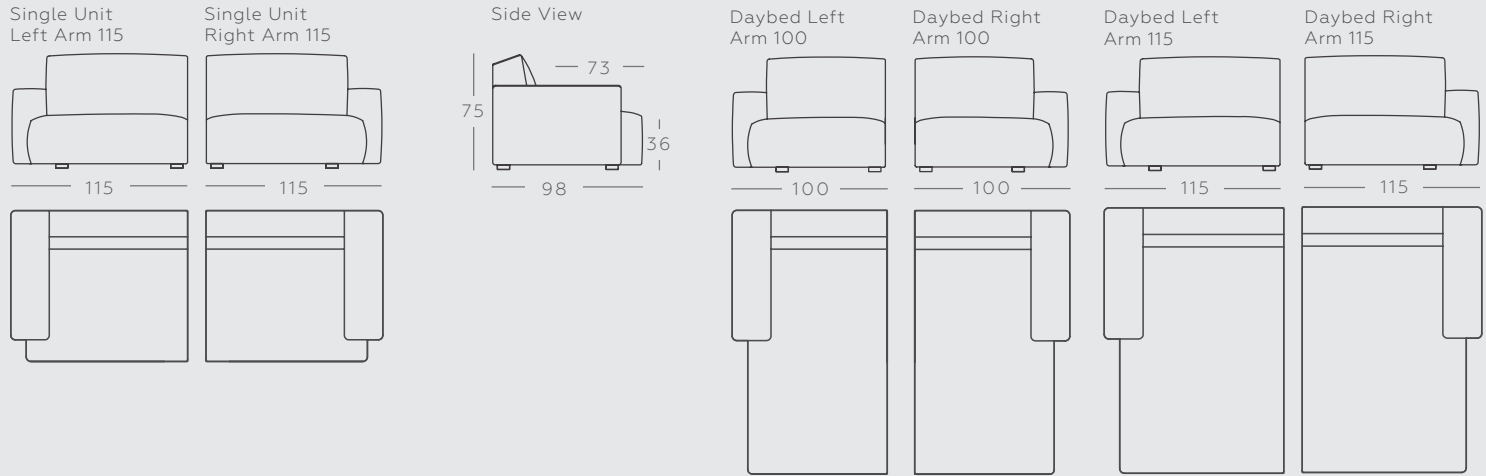

All measurements shown are cm