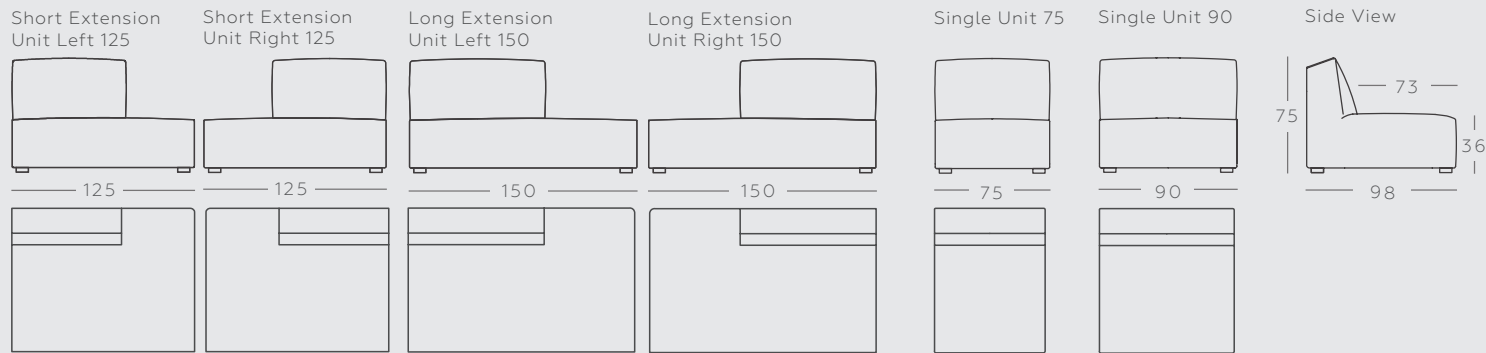

All measurements shown are cm