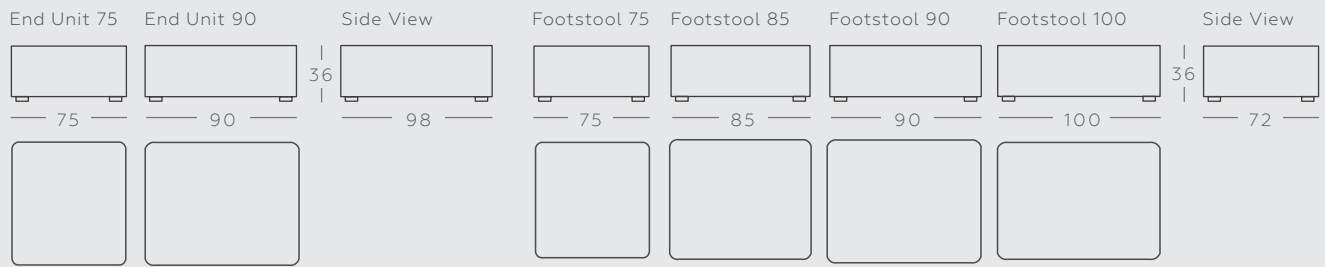

All measurements shown are cm