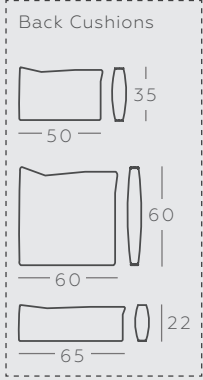

All measurements shown are cm