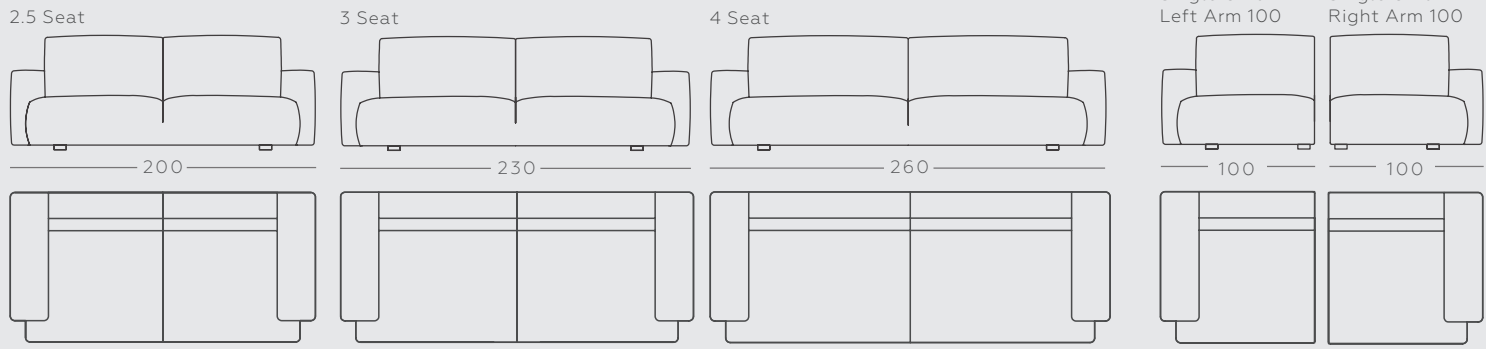

All measurements shown are cm