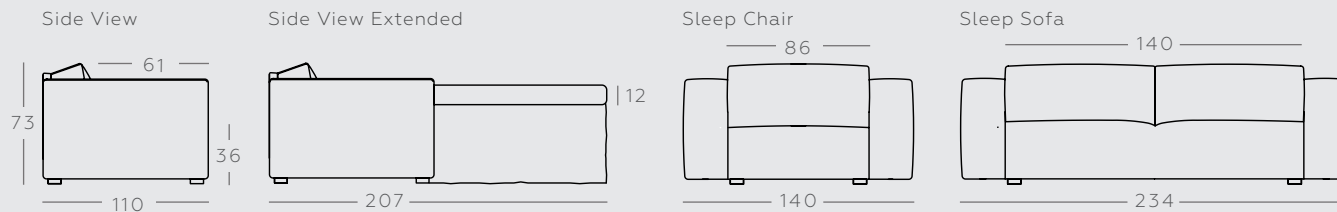

# MODENA SLEEP

Inspired by our Modena range of sofas and modules, the Modena Sleep sofa and chair beds offer the same smart proportions and beautiful floating design, but come with a superbly supportive 12cm deep mattress cleverly hidden within, using a 2 fold mechanism with a tubular metal frame. The sofa is a 3-seater that can be easily transformed into a generous 160cm wide double bed when needed, whilst the ample armchair makes the perfect 70cm wide single bed for those occasional sleepovers.

**DE** Unser brandneues Bettsofa ergänzt die beliebte Modena Serie und überzeugt durch sein smartes Design und die schwebende Optik. Mit Hilfe des Zweiflapp Mechanismus lässt sich das Sofa im Handumdrehen öffnen. Dieses 3-Sitzer Modell wird durch das Ausklappen zu einem gemütlichen 160cm breites Doppelbett und verfügt über eine 12cm hohe Matratze. Ebenfalls als Single Variante von 70cm Breite erhältlich – perfekt, wenn es mal nur ein Gast ist.

**FR** Inspirés de notre gamme de canapés et de modules Modena, les canapés et fauteuils-lits Modena Sleep offrent les mêmes proportions élégantes et le même design flottant, mais sont dotés d'un matelas de 12 cm de profondeur, astucieusement dissimulé à l'intérieur, grâce à un mécanisme à 2 plis et à un cadre métallique tubulaire. Le canapé 3 places se transforme facilement en un généreux lit double de 160 cm de large si nécessaire, tandis que le grand fauteuil constitue un lit simple de 70 cm de large pour les soirées pyjama occasionnelles.