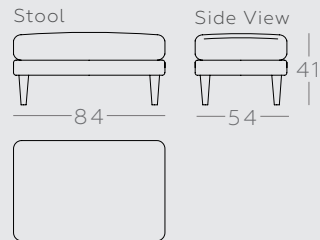

# ALBA

DESIGNERS GUILD

designersguild.com

A modern interpretation of a classic design, the Alba offers supreme comfort with understated elegance. The expansive low arms provide a distinctive silhouette and contemporary detailing, adding comfort and style, whilst the generous proportions offer a relaxed sit. Smart tailoring makes this model perfect for both informal or more formal spaces, and a wide choice of sizes means that the Alba fits easily into any scheme.

4 seat sofa in Brera Lino linen

**DE** Eine moderne Interpretation eines klassischen Designs – Alba bietet höchsten Komfort mit einer dezenten Eleganz. Die ausladenden, niedrigen Armlehnen sorgen für eine unverwechselbare Silhouette, die modernen Details bieten Komfort und Stil und die großzügigen Proportionen ermöglichen ein entspanntes Sitzen. Dieses Möbelstück gibt es in verschiedenen Größen, somit eignet sich Alba für jeden Raum und dank seines smarten Schnitts ist ein absoluter Hingucker.