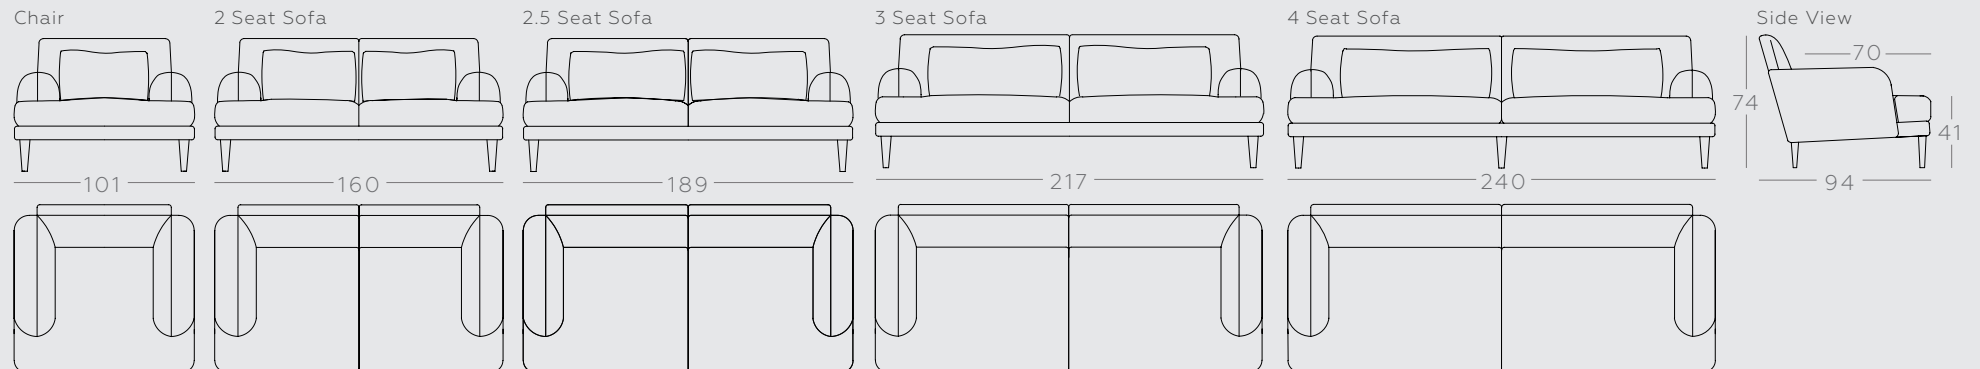

# ALBA

DESIGNERS GUILD

designersguild.com

A modern interpretation of a classic design, the Alba offers supreme comfort with understated elegance. The expansive low arms provide a distinctive silhouette and contemporary detailing, adding comfort and style, whilst the generous proportions offer a relaxed sit. Smart tailoring makes this model perfect for both informal or more formal spaces, and a wide choice of sizes means that the Alba fits easily into any scheme.

4 seat sofa in Brera Lino linen

**DE** Eine moderne Interpretation eines klassischen Designs – Alba bietet höchsten Komfort mit einer dezenten Eleganz. Die ausladenden, niedrigen Armlehnen sorgen für eine unverwechselbare Silhouette, die modernen Details bieten Komfort und Stil und die großzügigen Proportionen ermöglichen ein entspanntes Sitzen. Dieses Möbelstück gibt es in verschiedenen Größen, somit eignet sich Alba für jeden Raum und dank seines smarten Schnitts ist ein absoluter Hingucker.

**FR** L'interprétation moderne d'un design classique, Alba offre un confort suprême avec une élégance discrète. Les larges accoudoirs offrent une silhouette distinctive et des détails contemporains, combinant confort et style, tandis que les proportions généreuses offrent une assise décontractée. La coupe élégante rend ce modèle parfait pour les espaces informels comme formels, et un large choix de tailles permet à Alba de s'intégrer facilement dans n'importe quel intérieur.

**ES** Una interpretación moderna de un clásico diseño, Alba ofrece una comodidad suprema con una elegancia discreta. Los amplios reposabrazos brindan una silueta distintiva y unos detalles contemporáneos, lo que agrega comodidad y estilo, mientras que las generosas proporciones ofrecen un asiento relajado. Hecho a medida inteligentemente hace que este modelo sea perfecto tanto para espacios informales como más formales, y una amplia variedad de tamaños significa que Alba se adapta fácilmente a cualquier espacio.